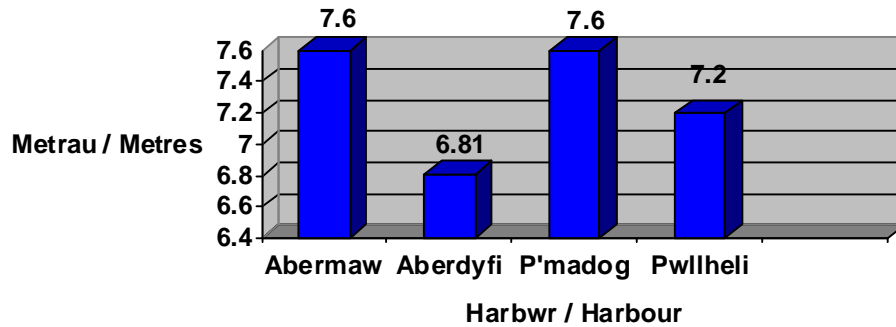

# Darlun o ystadegau cychod ym mhob harbwr. Analysis of boat statistics at each harbour.

Nifer o Gychod / Number of Boats

Cyfanswm Hyd / Total LOA

Cyfartaledd Hyd / Average LOA

Cyfanswm Dyfnder / Total Draught

Cyfartaledd Dyfnder / Average Draught  
0.92